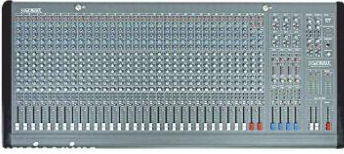

Les pianos et claviers

Clavier
Nord Lead 3
Nord Piano
73 touches
70 €

Clavier Korg SV1
88 touches
90 €

Clavier Nord Lead
Nord Piano
88 touches
avec pédalier
100 €

Siège piano
15 €

Les enceintes amplifiées

Subwoofer Samson
500 W
25 €

Enceinte FBT
Jolly 8
200 W
25 €

Subwoofer DAS
1200 W
50 €

Enceinte FBT
Jolly 12
300 W
30 €

Enceinte Yorkville
NXP 750 W
70 €

Enceinte FBT
Jolly 15
350 W
40 €

Subwoofer Mackie
1501 - 600 W
40 €

Les enceintes passives

Enceinte Nexo PS 15
1000 W
45 €

Subwoofer Nexo LS
1200 W
350 W
40 €

Les consoles analogiques

Console Crest 32 voies - 10 aux 250 €

Console Mackie VLZ
32 voies - 6 aux 100 €

Console Mackie VLZ
24 voies - 6 aux 90 €